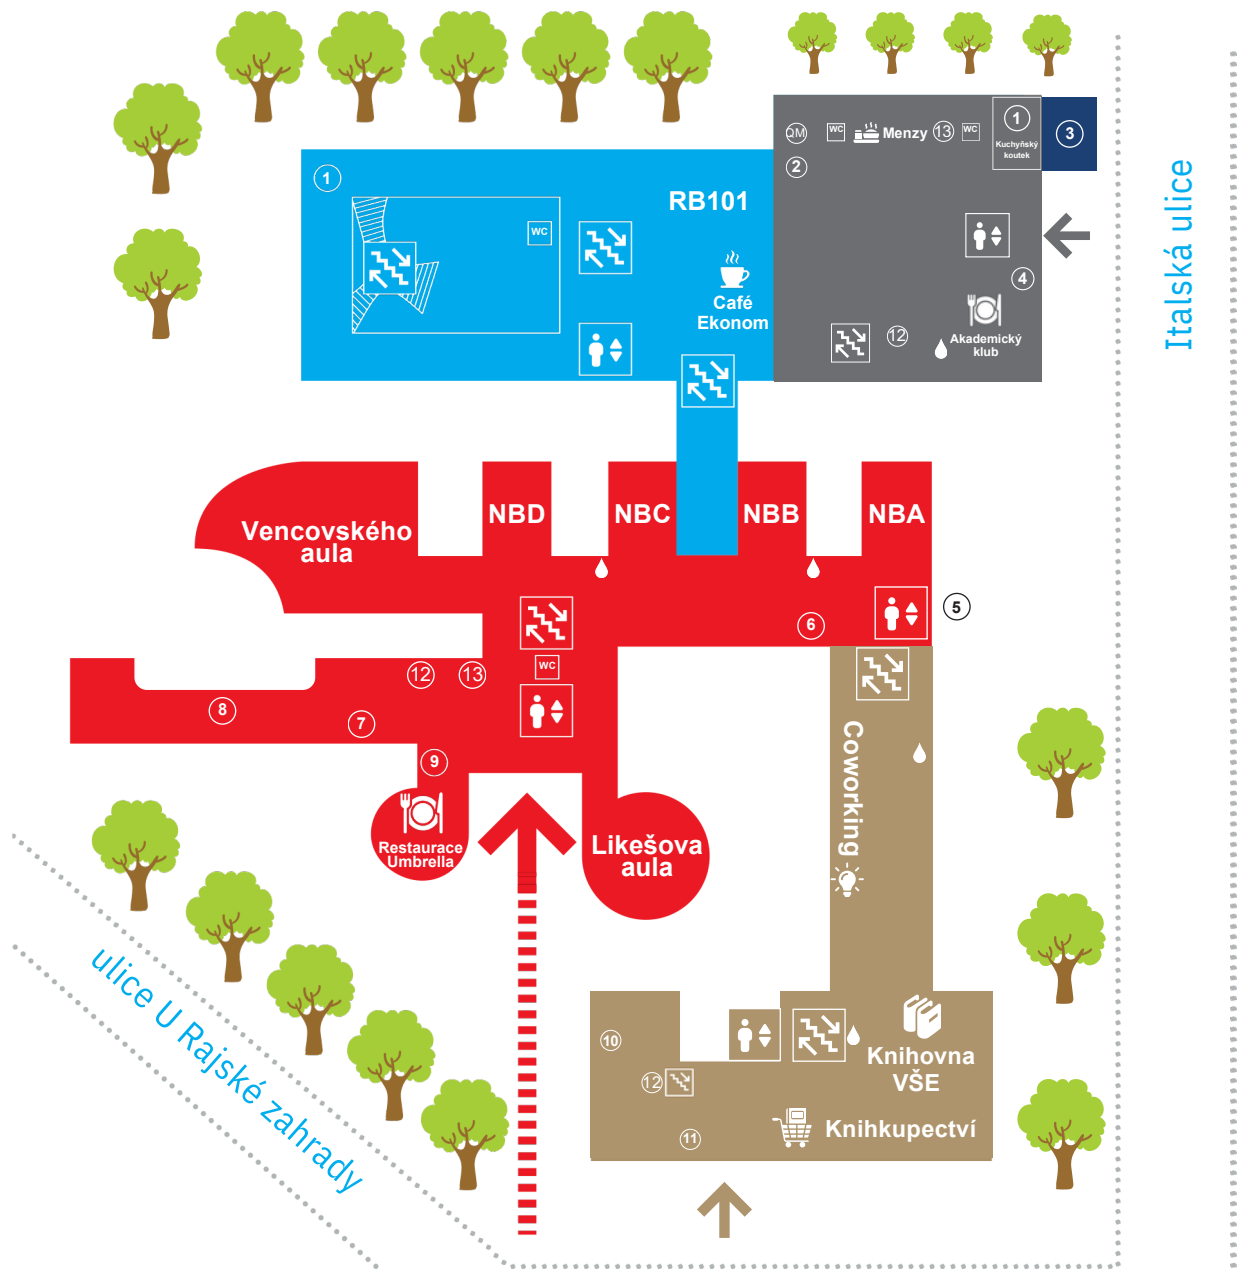

Plánek areálu Žižkov

- Rajska budova (RB)
- Stará budova (SB)
- Nová budova (NB)
- Italská budova (IB)

- ① Mikrovlnky
- ② Výdej ISIC
- ③ Studentské parkoviště
- ④ Vrátnice IB
- ⑤ Kuřácký koutek
- ⑥ Podatelna NB 72
- ☔ Lokni
- ⑦ Nostrifikace NB 14
- ⑧ Ztráty a nálezy NB 20
- ⑨ InfoCentrum VŠE
- ⑩ Helpdesk SB 22
- ⑪ Vrátnice SB
- ⑫ Skříňky
- ⑬ Šatny