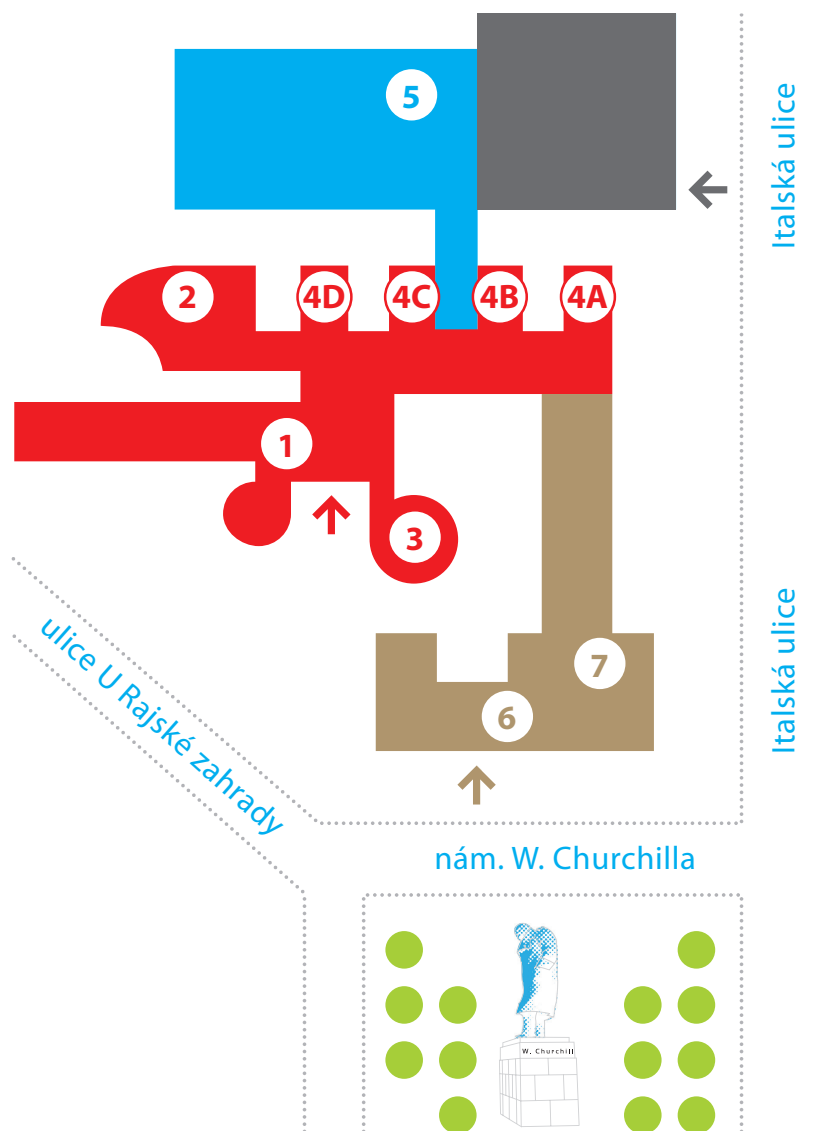

Plánek areálu Žižkov

NB

NOVÁ BUDOVA

PŘÍZEMÍ: 1 Informační centrum 2 Vencovského aula 3 Likešova aula
4 Posluchárna A, B, C, D **1. PATRO:** • Rektorát • Fakulta financí a účetnictví
2. PATRO: • Fakulta mezinárodních vztahů **3. PATRO:** • Národohospodářská fakulta **4. PATRO:** • Fakulta informatiky a statistiky

SB

STARÁ BUDOVA

PŘÍZEMÍ: • Výpočetní centrum 6 Prodejna knih **MEZANIN:** 7 Knihovna CIKS
1. A 2. PATRO: • Učebny SB **3. PATRO:** • Učebny SB • Nakladatelství Oeconomica **4. PATRO:** • Učebny SB

RB

RAJSKÁ BUDOVA

1. PATRO: 5 RB 101 a učebny RB **2. PATRO:** • Učebny RB
3. PATRO: • Fakulta podnikohospodářská • Mzdové a personální oddělení
4. PATRO: • Fakulta podnikohospodářská, děkanát **5. PATRO:** • Kvestorát
• Oddělení zahraničních styků

IB

BUDOVA ITALSKÁ

1. A 2. PATRO: • Menzy **3. PATRO:** • Oddělení vědy a výzkumu • CTVS
• Akademický klub