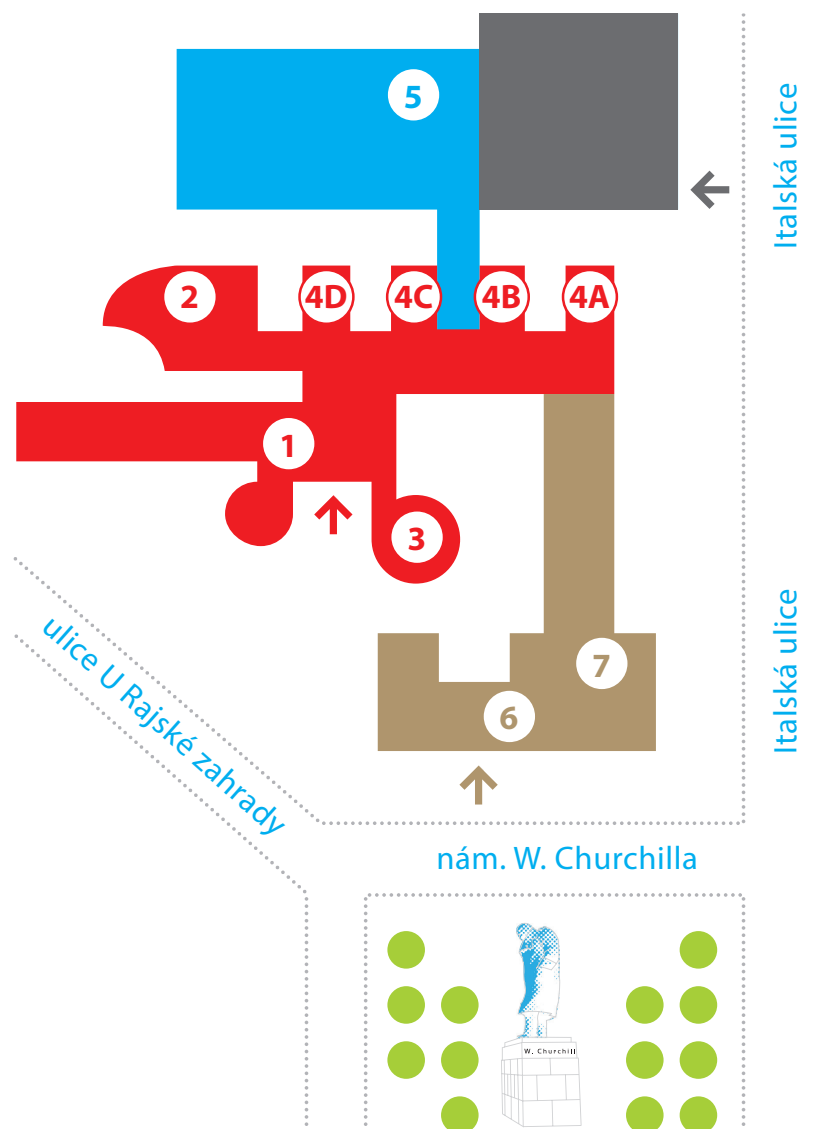

Plánek areálu Žižkov

NB

NOVÁ BUDOVA

PŘÍZEMÍ: 1 Informační centrum 2 Vencovského aula 3 Likešova aula
4 Posluchárna A, B, C, D **1. PATRO:** • Rektorát • Fakulta financí a účetnictví
2. PATRO: • Fakulta mezinárodních vztahů **3. PATRO:** • Národohospodářská fakulta **4. PATRO:** • Fakulta informatiky a statistiky

SB

STARÁ BUDOVA

PŘÍZEMÍ: • Centrum informatiky 6 Prodejna knih **MEZANIN:** 7 Knihovna CIKS
1. A 2. PATRO: • Učebny SB **3. PATRO:** • Učebny SB • Nakladatelství Oeconomica **4. PATRO:** • Učebny SB

RB

RAJSKÁ BUDOVA

1. PATRO: 5 RB 101 a učebny RB **2. PATRO:** • Učebny RB
3. PATRO: • Fakulta podnikohospodářská • Mzdové a personální oddělení
4. PATRO: • Fakulta podnikohospodářská, děkanát **5. PATRO:** • Kvestorát
• Oddělení zahraničních styků

IB

BUDOVA ITALSKÁ

1. A 2. PATRO: • Menzy **3. PATRO:** • Oddělení vědy a výzkumu • CTVS
• Akademický klub